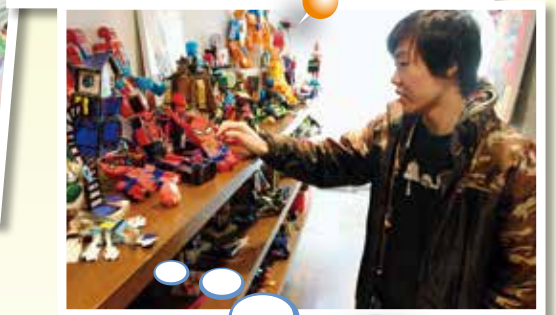

社協だより まごころ

No.211
2018.5.10

社会福祉法人
福井市社会福祉協議会

福井市市原 1 丁目 13-6 フェニックス・プラザ 1 階
(福井市民福祉会館)

TEL 0776-26-1853 FAX 0776-26-9109
ホームページ <http://www.fukuic-shakyo.jp/>
Facebook <https://www.facebook.com/fukuic.shakyo/>
Eメール info@fukuic-shakyo.jp

美山支所 福井市美山町 7-1
TEL 0776-90-3131 FAX 0776-90-3118
越廼支所 福井市蒲生町 1-91-2
TEL 0776-89-2669 FAX 0776-89-2354
清水支所 福井市小羽町 27-10
TEL 0776-98-2054 FAX 0776-98-8811

わたし × ふくし = 挑戦

わたし × ふくし ミニインタビュー

— どんな活動をしているのですか？

「ロボット造形作家のムラタクン（本名・村田将吾さん）とそのサポーターで構成されたグループです。ムラタクンが、頭の中にある絵を基に、いらなくなったポスターなどの裏にロボットのパーツを描いて、はさみで切り、セロハンテープで貼り付けて紙製のロボットを制作しています。そうして作ったロボットをアトリエに展示しています」

— 活動が始まったきっかけは？

「ムラタクンは元々は絵を描くのが好きで、そこから発展して、自分が好きなアニメのキャラクターやオリジナルのロボットを作るようになりました。県内外の展示会に作品を出品したり、2016年9月からは福井駅前の新栄商店街に、アトリエ「ムラタケ」を開設し、多くの人に作品を楽しんでもらっています」

— 『わたし × ふくし = 挑戦』の解説をお願いします！！

「最近注文をいただき、オーダーメイドでロボットを制作することもあります。中には難しい注文もありますが、その時も調べたりメモをとったりして制作しています。できあがったロボットを大事にもらったり、喜んでもらえたりするのがとても嬉しいです。これからも、『紙で作れないものはない』という思いで、素材など試行錯誤しながら、難しい造形にも挑戦していきたいです」

今回の表紙

「スキナトキアート」の皆さん

アトリエの情報は Facebook ページでも公開しています。「ムラタケ」で検索して是非ご覧ください。

Contents

2・3 平成 30 年度事業計画・予算、
会員会費使途

4 児童館職員募集、寄附・寄贈、各種相談